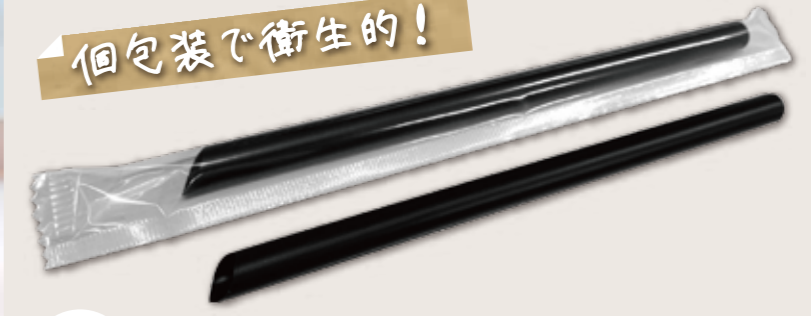

標準品
ストロー 10mm×19cm 片先斜めストレート
フィルム包装 黒 品番:635