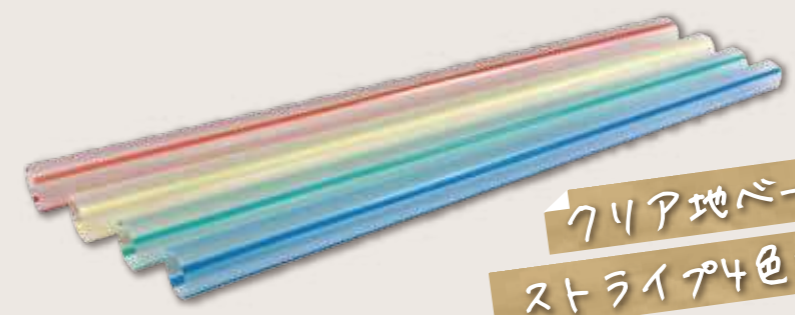

チョコチップのトッピング付き!
13 チョコいちごシェイク 東京都足立区
LENN CAFE さま

クリア地ベースの
ストライプ4色アソート!

標準品
ストロー 10mm×21cm ストレート 包装なし
クリア地ストライプ 品番:608