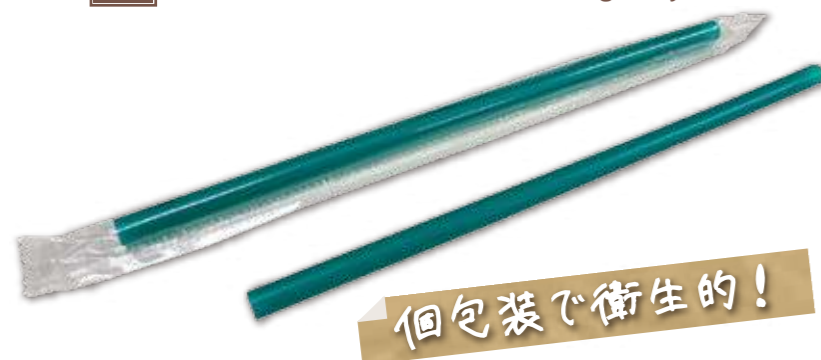

21 ホイップバナナミルク

横浜・東京
gooday Juice さま

個包装で衛生的!