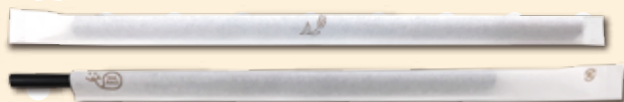

ストローの個包装デザインを
かわいいキャラクターや
イラストにしてご用意しました。

オリジナル イラスト デザイン

第1弾
登場!

組み合わせ自由!

好きなデザインを2つ選べる
ハーフ&ハーフもあるよ!
(1小箱に2種類合わせて500本入)

(例:ぶかぶかデザインと
メロンパンデザイン)

LINE UP

・むぎちゃんかんくんデザイン

ストロー	包装	入り数
サイズ: 6mm×21cm カラー: 緑	デザイン: シバセキャラクター	小箱入数: 500本入
種類: ストレート/フレックス	印刷色: オレンジ 材質: 紙	段ボール入数: 10,000本入(20箱入)

・麦デザイン

ストロー	包装	入り数
サイズ: 6mm×21cm カラー: 黒	デザイン: 麦	小箱入数: 500本入
種類: ストレート/フレックス	印刷色: 茶 材質: 紙	段ボール入数: 10,000本入(20箱入)

・メロンパンデザイン

ストロー	包装	入り数
サイズ: 6mm×21cm カラー: 黄	デザイン: チェック柄	小箱入数: 500本入
種類: ストレート/フレックス	印刷色: 黄緑 材質: 紙	段ボール入数: 10,000本入(20箱入)

・アマビエデザイン

ストロー	包装	入り数
サイズ: 6mm×21cm カラー: 白	デザイン: アマビエ	小箱入数: 500本入
種類: ストレート/フレックス	印刷色: 紫 材質: 紙	段ボール入数: 10,000本入(20箱入)